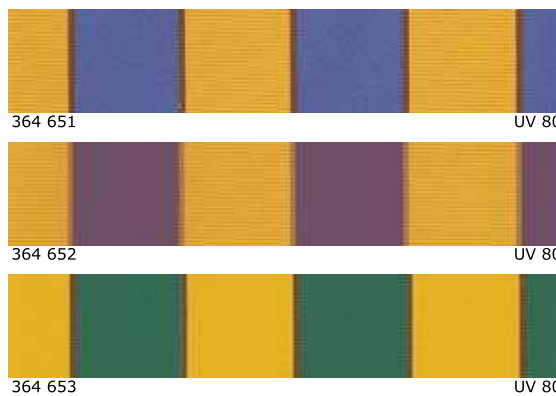

Gottschalk selection

Linea

Linea POP