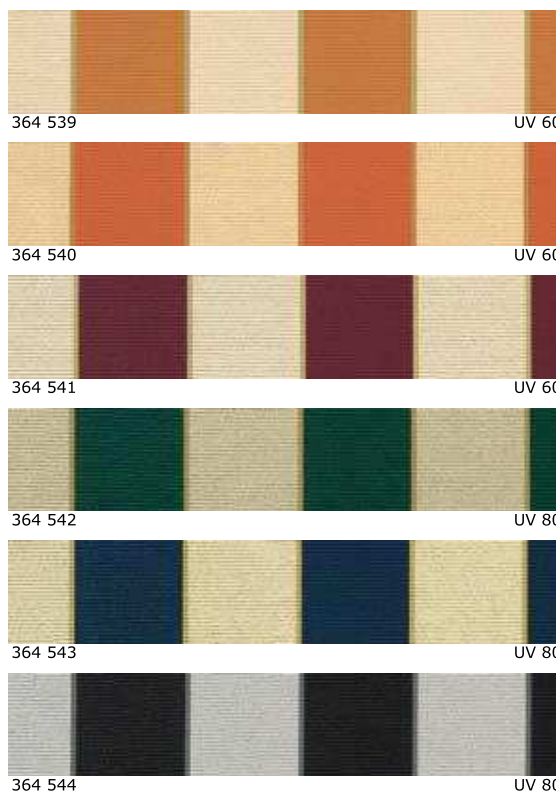

Gottschalk selection

Linea

Linea POP